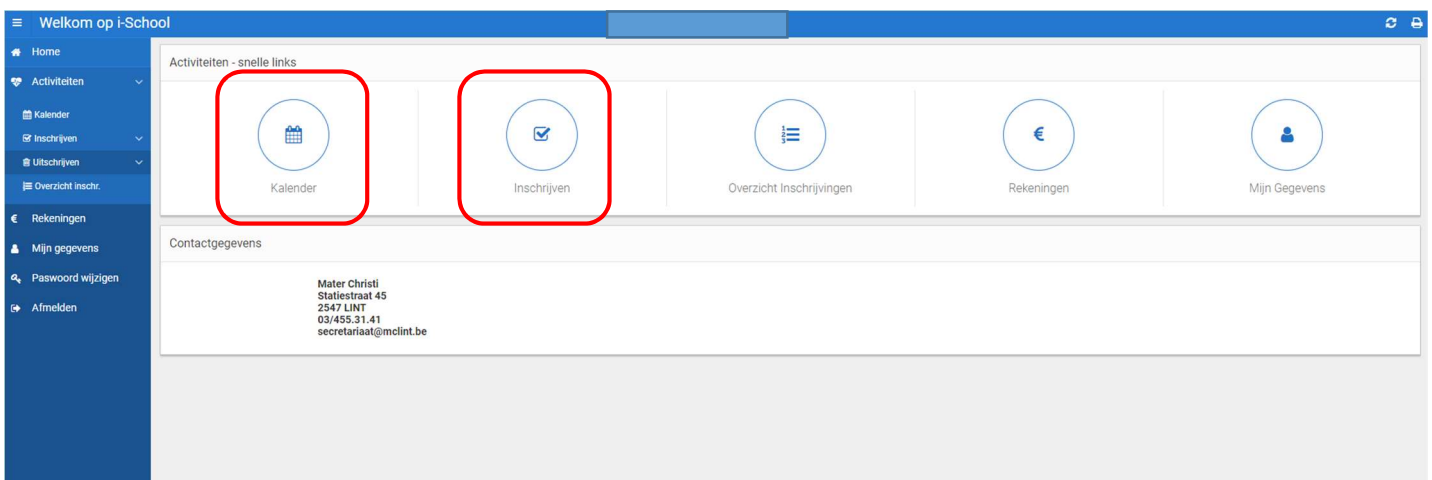

Handleiding: login + bestellingen i-school

www.i-school.be/login

1. Vul uw persoonlijke user-ID (cijfers) en password in. (indien je deze niet meer weet, mag je mailen naar secretariaat@mclint.be).
2. Om een bestelling te plaatsen ga je best naar de kalender. Dit kan via de knop "Kalender" of via de knop "Inschrijven"